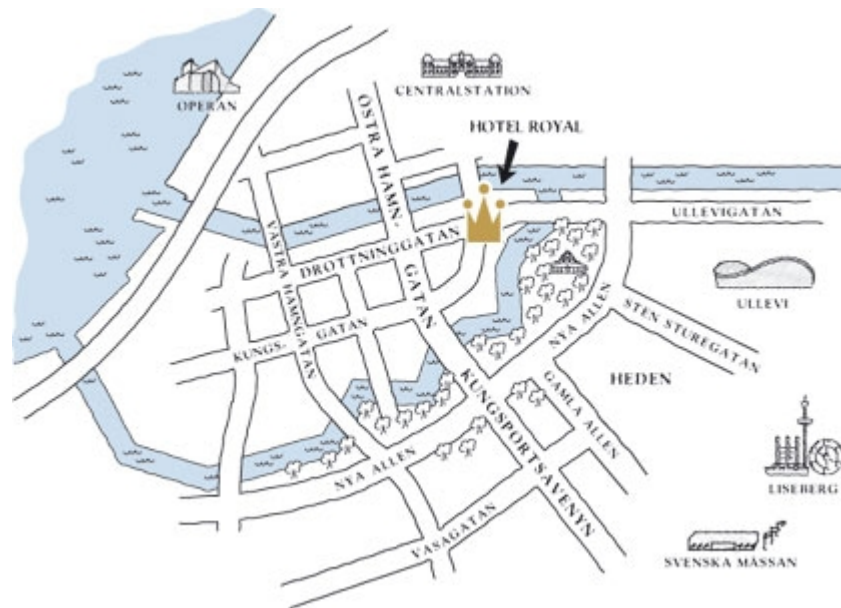

# VÄGBESKRIVNING TILL HOTEL ROYAL I GÖTEBORG

## Norrifrån E20 från Stockholm

Mot Malmö, Centrum  
Skylt mot Centrum högerfil. Avfart 73  
Förbi Ullevi rakt fram (kanal på höger sida)  
Grå Skylt Brunnsparken-kör rakt fram!  
Över liten bro-tag vänster mot P-Hus city.  
Följ kanalen  
Följ skylt P-Hus city  
Parkera i P-Huset  
Hotellet ligger på hörnet mitt emot P-huset